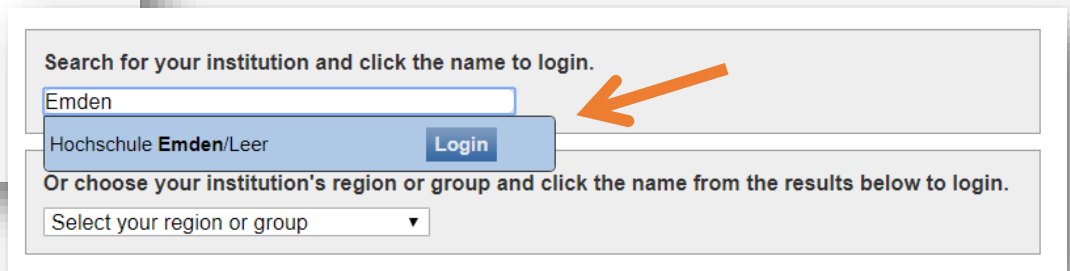

Authentifizierung mit Shibboleth für /Authentication with Shibboleth for Elsevier ScienceDirect

<http://www.sciencedirect.com>

Hochschul-Login
(Hochschulkennung und dazugehöriges Passwort)

University Login
(university ID and corresponding password)