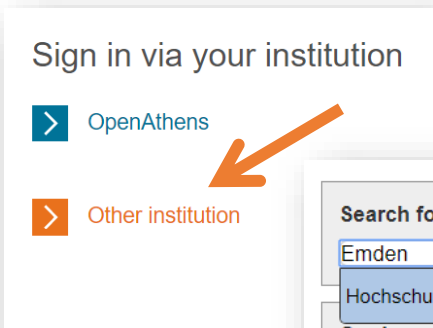

Authentifizierung mit Shibboleth für /Authentication with Shibboleth for Elsevier ScienceDirect

<http://www.sciencedirect.com>

Hochschul-Login
(Hochschulkennung und dazugehöriges Passwort)

University Login
(university ID and corresponding password)