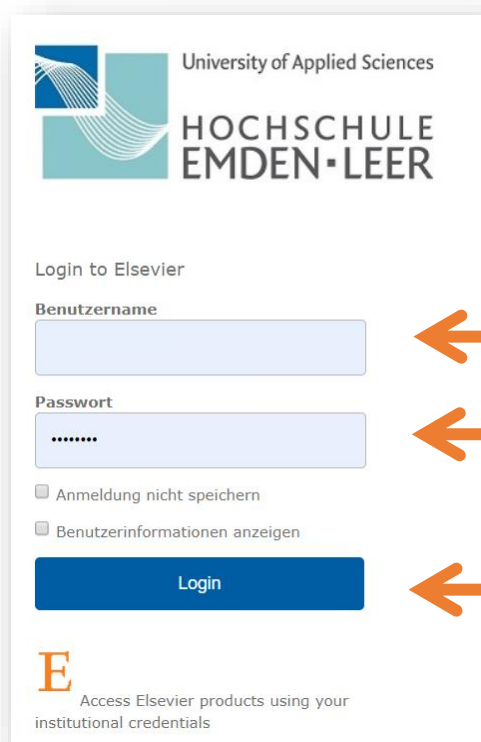

Authentifizierung mit Shibboleth für /Authentication with Shibboleth for Elsevier ScienceDirect

<http://www.sciencedirect.com>

Hochschul-Login
(Hochschulkennung und dazugehöriges Passwort)

University Login
(university ID and corresponding password)